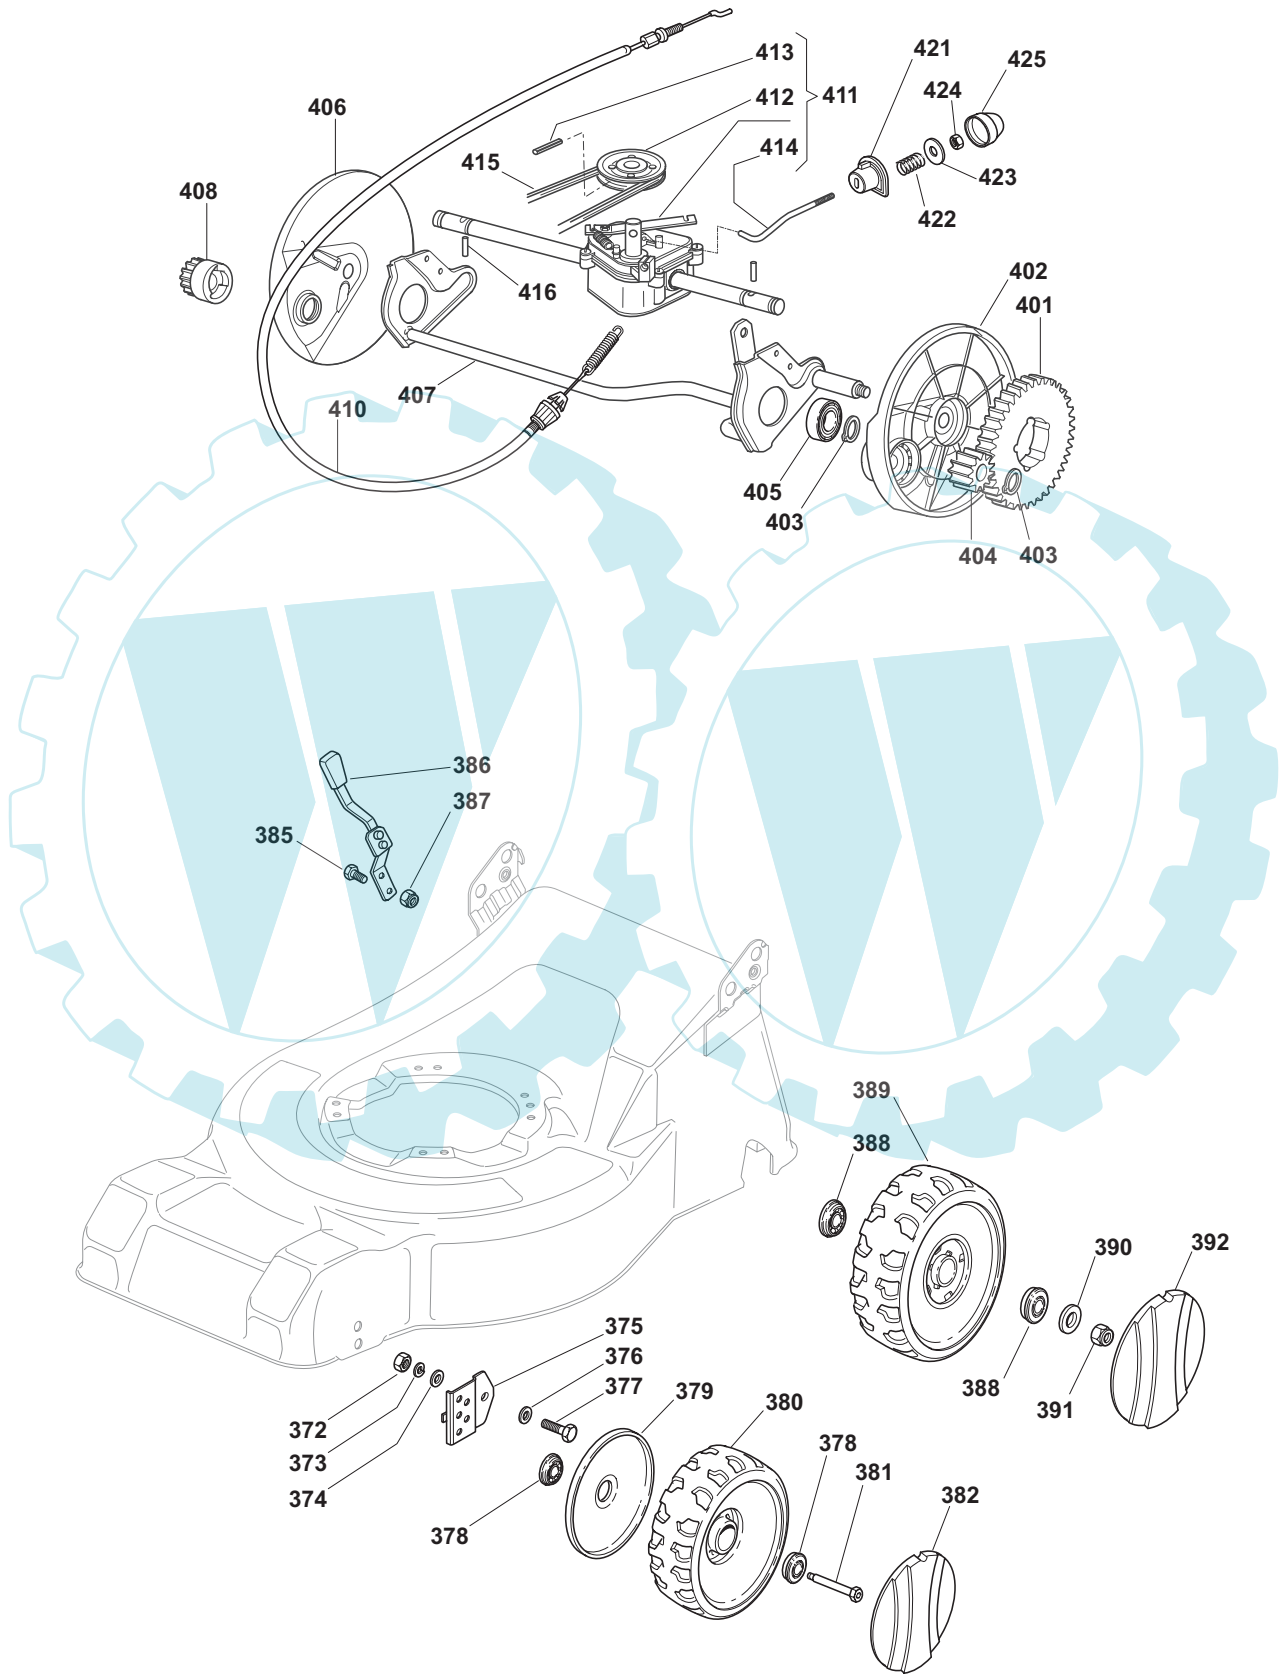

410 FRANCE REDUCTEURS	410 BI. CI. DI.

B098A